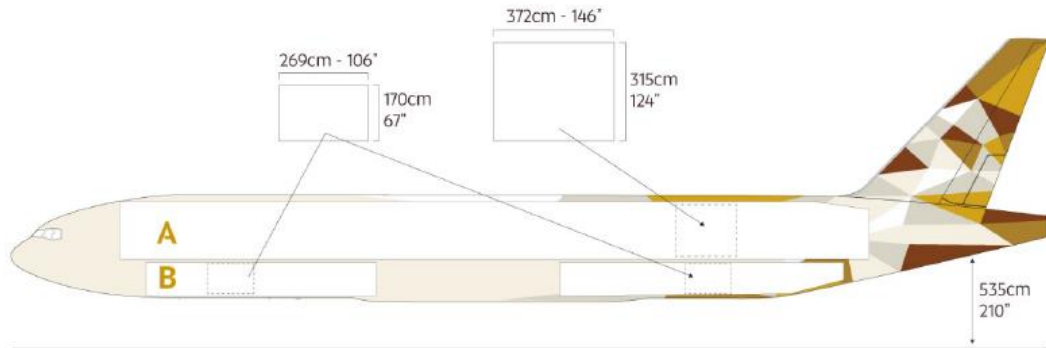

B777 - 200F

A 1-27 244cm x 317cm - 96" x 15"

B Y = 70.5m³ x 2,490ft³

B Z = 47m³ x 1,660ft³