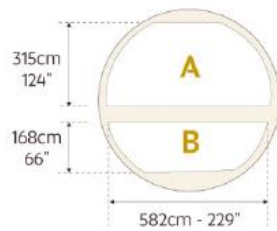

B777 - 200F

A 1-27 244cm x 317cm - 96" x 15"

B Y = 70.5m³ x 2,490ft³

B Z = 47m³ x 1,660ft³